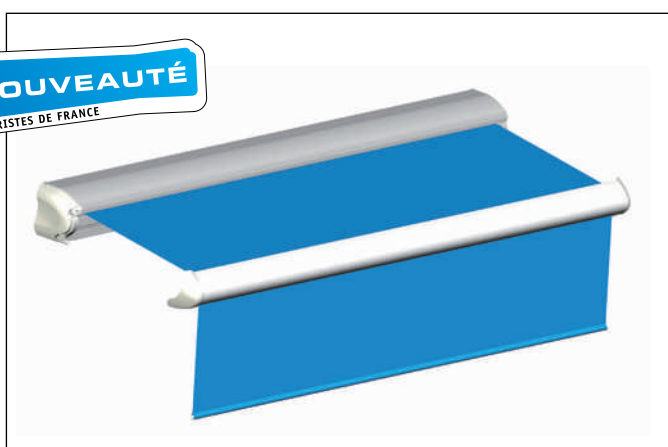

LES BRAS

Pour répondre aux exigences de résistance au vent et pour une parfaite tension de la toile, les stores sont équipés de bras à doubles-câbles **inox gainés de dernière génération**.

La puissance de ces bras permet de soutenir un effort de **80 kg** pour une tombée de 3,50 m. Ils ont été conçus et testés pour résister à 14 000 cycles d'ouverture et de fermeture, **soit 40 ans d'utilisation**.