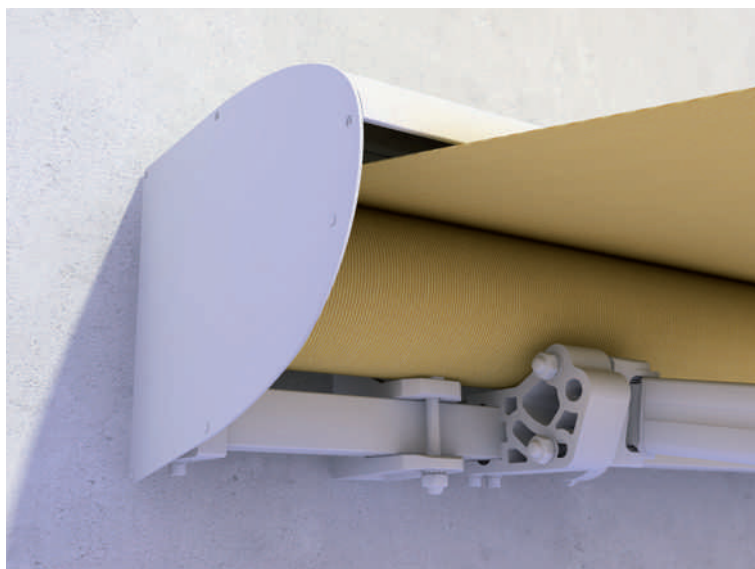

BANNE HORIZON

▼ Banne Horizon : 5,92 x 3,50 m, manœuvre électrique. Toile Exclusive D001

Le + Jusqu'à 4 m de tombée

La banne Horizon offre une grande personnalisation pour s'adapter à tous les styles d'architecture et pour résister au temps. Dotée des bras nouvelle génération, elle offre une forte résistance au vent, supportant jusqu'à 80 kg en tombée de 3,50 m.

Largeur x Tombée

Mini (m) : 1,89 x 1,50

Maxi (m) : 17,72 x 4,00

Protection

En option : auvent aluminium.

Coloris d'armature

Blanc  Ivoire  Brun 

Gris aluminium 

En option : autres coloris RAL dont

- Reconnue comme l'un des meilleurs produits du marché.
- Simplicité de réglage.
- Bras à doubles-câbles inox gainés.
- Armature disponible dans 4 coloris.
- Dimension : jusqu'à 4 mètres de tombée.
- Homologation 

Manœuvres & accessoires

LA BANNE HORIZON EXISTE AVEC AUVENT

▲ Auvent optionnel aluminium pour protéger la toile des intempéries.

LA BANNE HORIZON EXISTE EN VERSION LUMISOFT®

- Le store et l'éclairage sont pilotés à partir d'une seule télécommande.
- Ils peuvent être commandés indépendamment.
- La commande à distance s'effectue au choix par un émetteur radio portable ou mural.