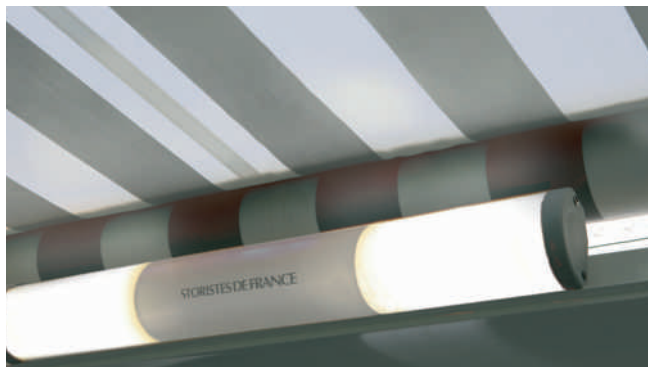

BANNE HORIZON

▼ Banne Horizon : 5,92 x 3,50 m, manœuvre électrique. Toile Exclusive D001

Le + Jusqu'à 4 m de tombée

La banne Horizon offre une grande personnalisation pour s'adapter à tous les styles d'architecture et pour résister au temps. Dotée des bras nouvelle génération, elle offre une forte résistance au vent, supportant jusqu'à 80 kg en tombée de 3,50 m.

En option : autres coloris RAL dont

- Reconnue comme l'un des meilleurs produits du marché.
- Simplicité de réglage.
- Bras à doubles-câbles inox gainés.
- Armature disponible dans 4 coloris.
- Dimension : jusqu'à 4 mètres de tombée.
- Homologation 

Manœuvres & accessoires

LA BANNE HORIZON EXISTE AVEC AUVENT

▲ Auvent optionnel aluminium pour protéger la toile des intempéries.

LA BANNE HORIZON EXISTE EN VERSION LUMISOFT®

- Le store et l'éclairage sont pilotés à partir d'une seule télécommande.
- Ils peuvent être commandés indépendamment.
- La commande à distance s'effectue au choix par un émetteur radio portable ou mural.

LA BANNE HORIZON EXISTE EN VERSION MODUL'OMBRE®

Protégez-vous du soleil sans le moindre effort. Pratique, simple, adaptable, Modul'ombre® vous permet en un tour de main d'être protégé du soleil tout en profitant de la lumière. Mieux encore, grâce aux modules de sa toile ajourée, c'est vous qui choisissez si vous vous abritez totalement ou en partie seulement.