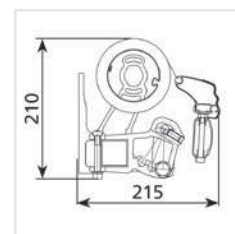

3

ÉQUIPEZ VOTRE STORE (voir détails p. 76-77)

Pour profiter pleinement de votre terrasse optez pour des accessoires confort :

- **Auvent aluminium** pour protéger la toile (banne Super)
- **Auvent de type cassette** en PVC (banne Palma)
- **Automatismes** (vent, vent/soleil, capteur solaire) : la banne se déplie et se replie en cas de fort vent ou de soleil.
- **Manœuvre électrique** (bannes Mini et Palma)
- **Radiocommande**

* Largeur 3590 mm - Tombée 1500 mm sans auvent. Coloris armature blanc, toile sélection acrylique 300 g, manœuvre treuil. Montant TTC (TVA 10% selon législation en vigueur) hors options et hors pose.